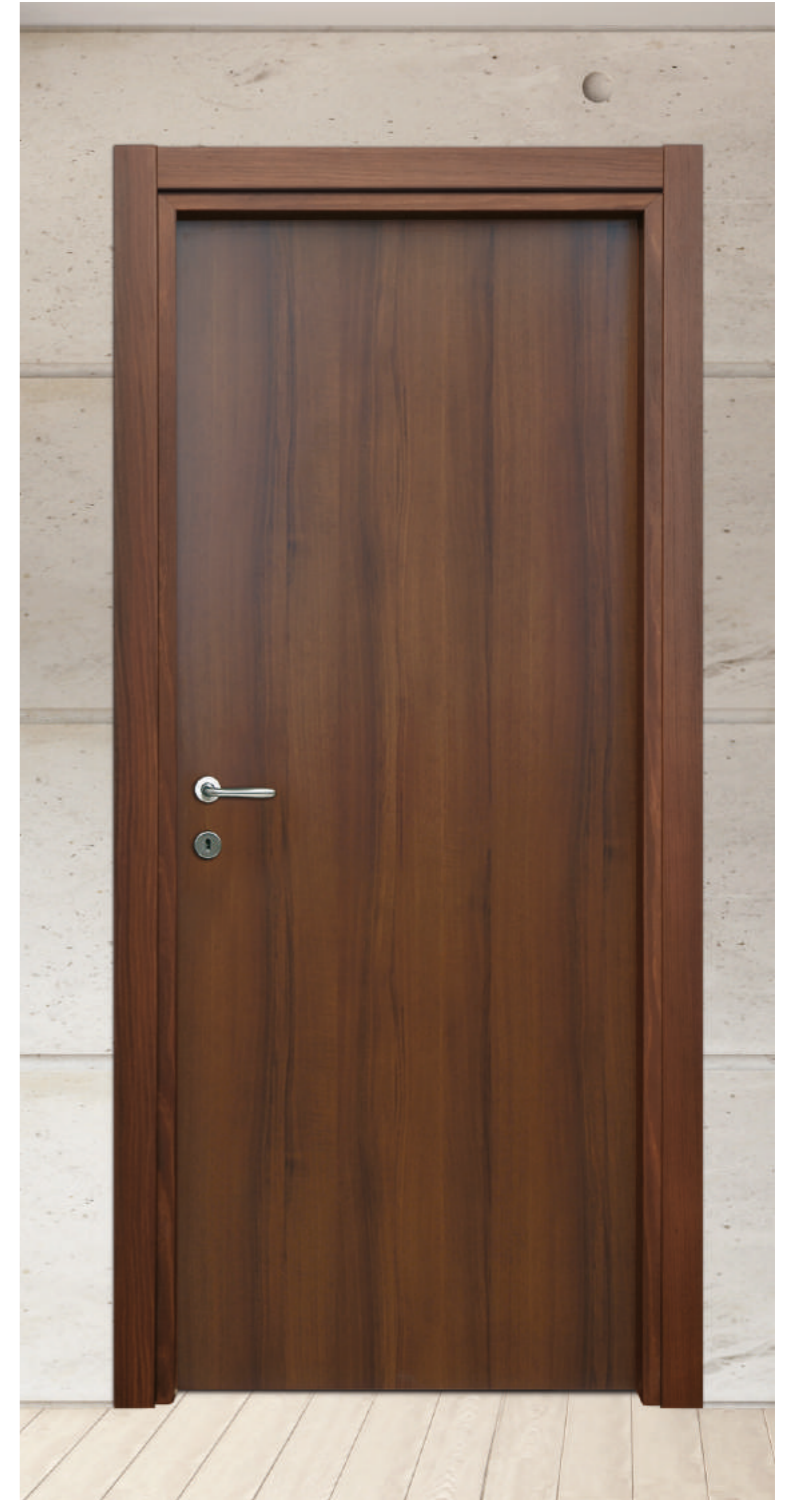

51

Finitura: Laminatino Tanganica
Note: Telaio R10 - Coprifilo piatto
Cieca

Couleur: Tanganyika laminé
Note: Cadre R10 - Chambranle plane
Porte pleine

Finish: Tanganyika laminated
Note: R10 frame - Flat staff beads
Blind

Finish: Tanganyika laminado
Nota: Marco R10 - Molduras planos
Puerta sólida

51

Finitura: Laminatino Noce Nazionale
Note: Telaio R10 - Coprifilo piatto
Cieca

Couleur: Noyer Italienne laminé
Note: Cadre R10 - Chambranle plane
Porte pleine

Finish: Italian Walnut laminated
Note: R10 frame - Flat staff beads
Blind

Finish: Nogal Italiano laminado
Nota: Marco R10 - Molduras planos
Puerta sólida