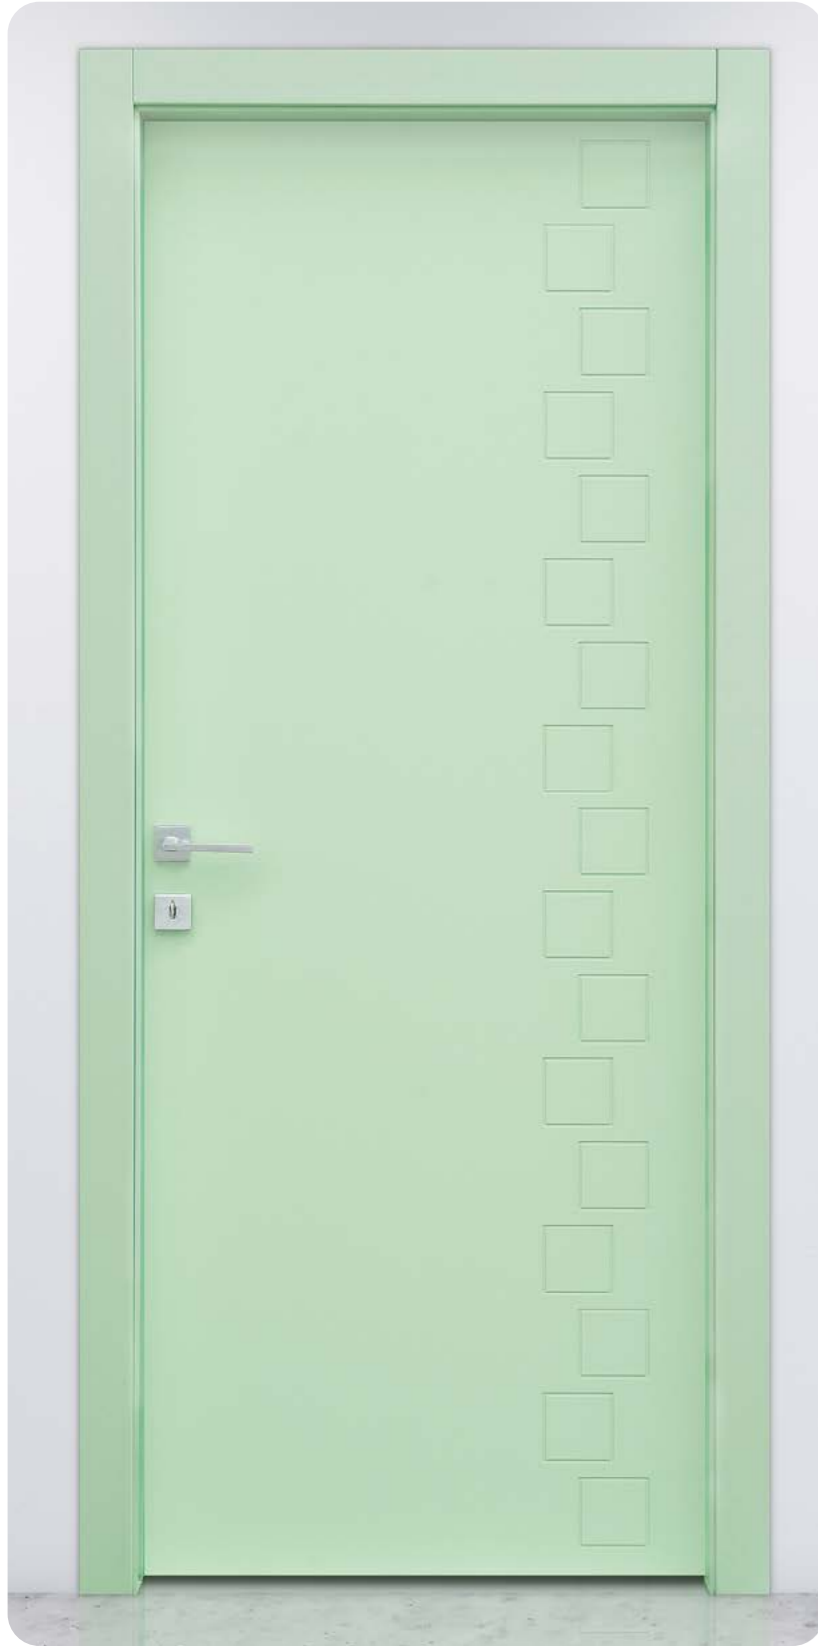

221

Tinta: Laccato
RAL 6019
Note: Cieca

Colour: Lacquered
RAL 6019
Note: Blind

Teinte: Laqué
RAL 6019
Note: Porte pleine

Acabado: Lacado
RAL 6019
Nota: Puerta sólida