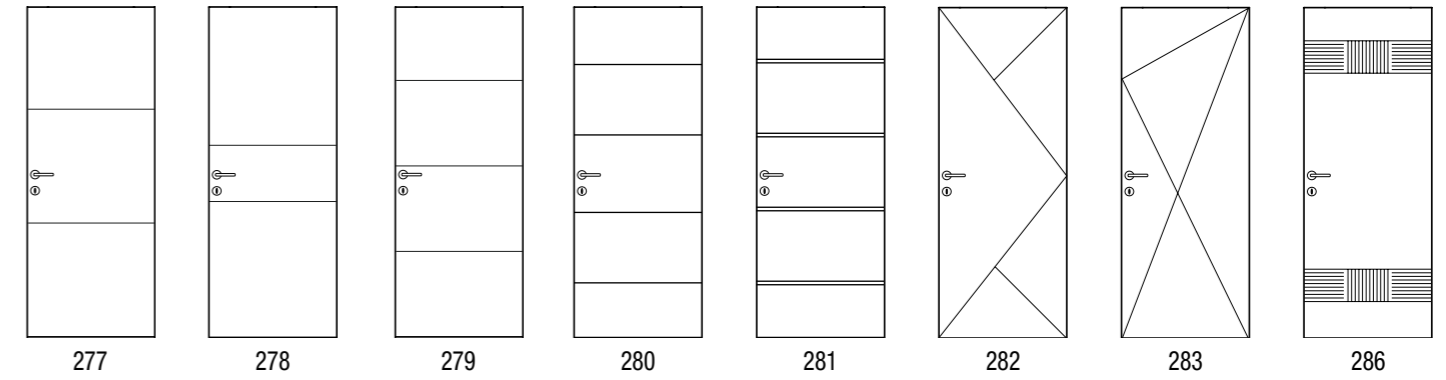

finiture - finishes - finitions - acabados

Il colore Ral 9010 è di serie per tutte le porte della collezione «Geo». Altri colori su richiesta.
The colour Ral 9010 is standard for «Geo» collection. Other colours on request.
La couleur Ral 9010 est standard pour toutes les portes de la collection «Geo». Autres couleurs sur demande.
Ral 9010: estándar para todas las puertas de la colección «Geo». Otros colores bajo pedido.