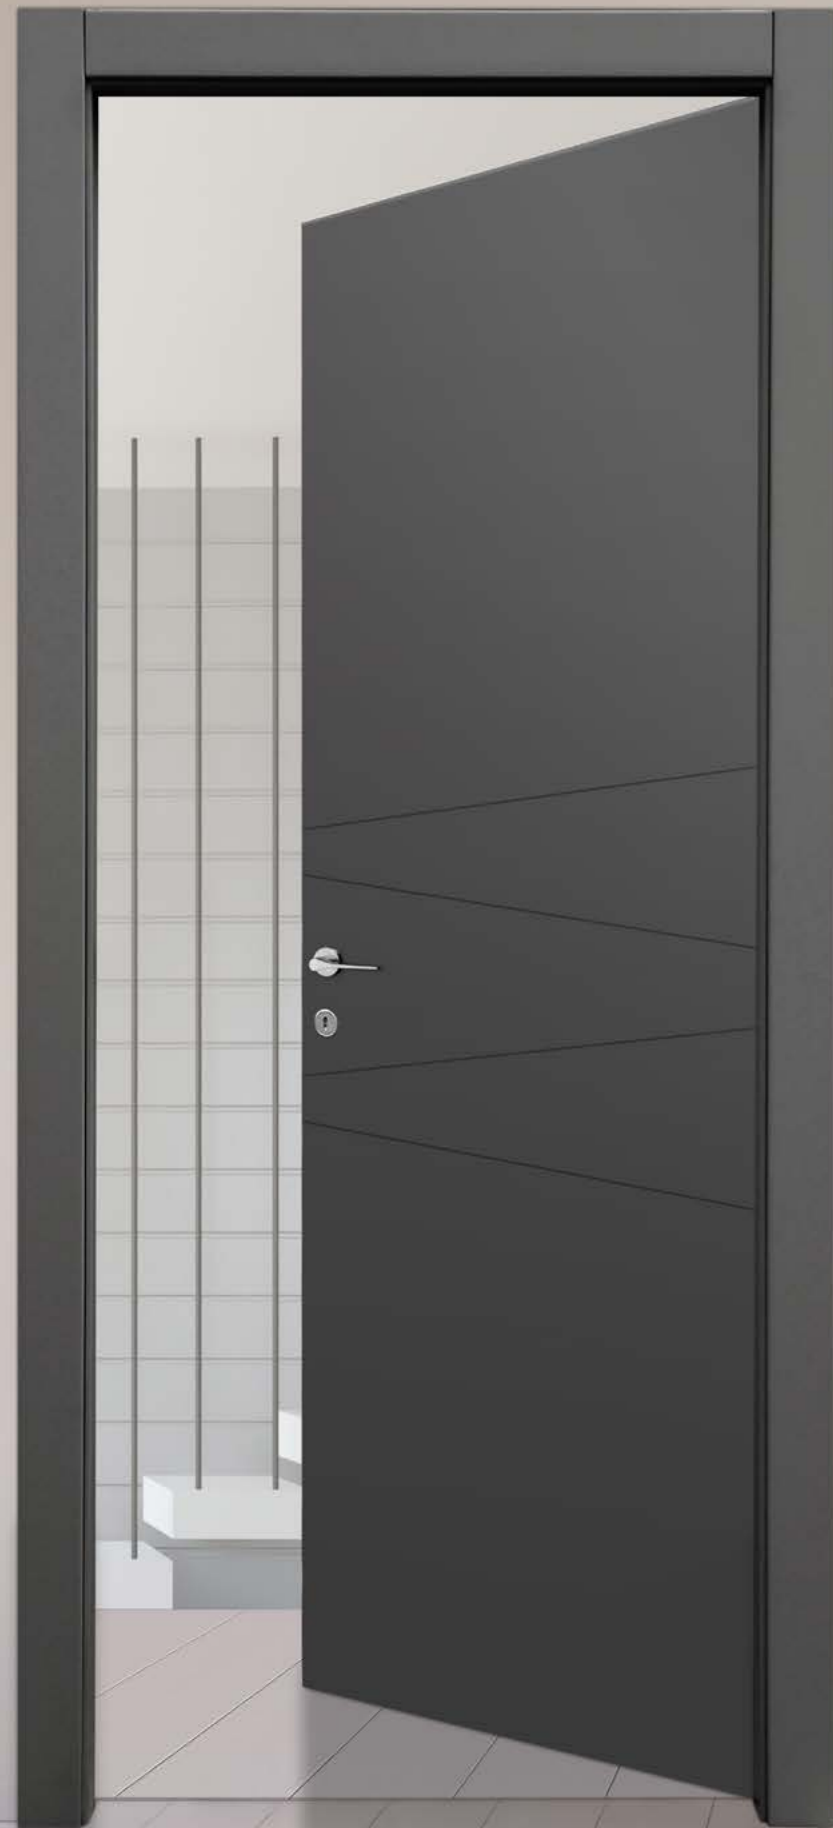

227

Tinta: Laccato
RAL 7016
Note: Cieca

Colour: Lacquered
RAL 7016
Note: Blind

Teinte: Laqué
RAL 7016
Note: Porte pleine

Acabado: Lacado
RAL 7016
Nota: Puerta sólida