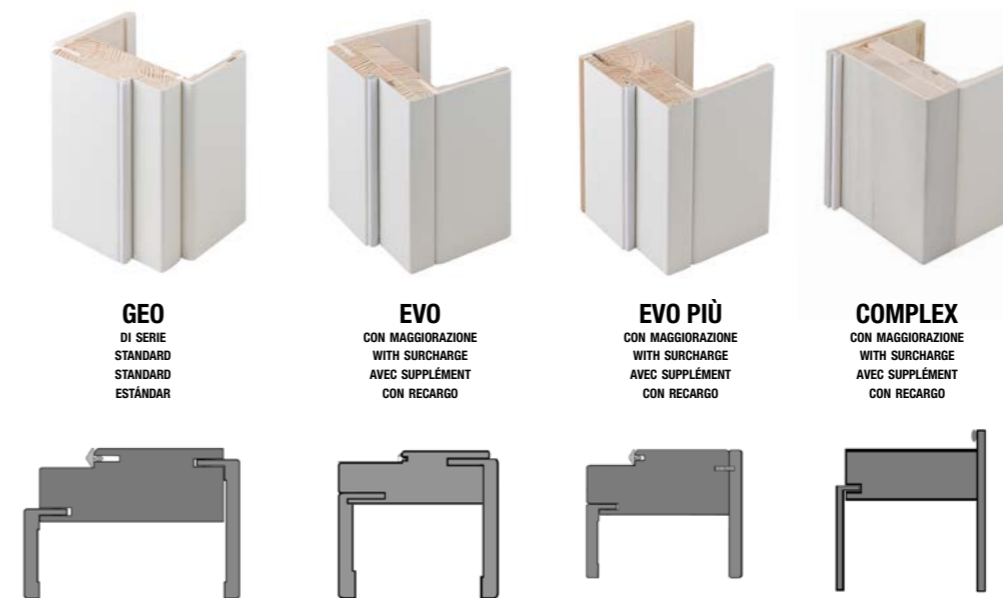

telaio - frame - cadre - marco

GEO
DI SERIE
STANDARD
STANDARD
ESTÁNDAR

EVO
CON MAGGIORAZIONE
WITH SURCHARGE
AVEC SUPPLÉMENT
CON RECARGO

EVO PIÙ
CON MAGGIORAZIONE
WITH SURCHARGE
AVEC SUPPLÉMENT
CON RECARGO

COMPLEX
CON MAGGIORAZIONE
WITH SURCHARGE
AVEC SUPPLÉMENT
CON RECARGO

È possibile realizzare incisioni personalizzate. Contattare l'azienda o il commerciale di riferimento.
Custom engraving is possible. Contact the company or sales representative.
La gravure personnalisée est possible. Contactez l'entreprise ou le représentant commercial.
El grabado personalizado es posible. Póngase en contacto con la empresa o con el comercial de referencia.