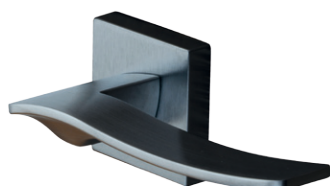

# maniglie

handles | poignées | manijas

■ Ala  
CRS

■ Blade  
OLV - CRS - CRL

■ Botti  
OLV - CRS - CRL

■ Classic  
OBA - OLV

■ Curva acciaio  
OLV - CRS - CRL

■ Wind  
CLS - CRS - CRL

■ Desy  
OLV - CRS - CRL

■ Niky  
OLV - CRS - CRL

■ Element  
CRS - CRL

■ Eille  
INX

■ ZB510  
OLV - CRS

■ ZB510 rosetta  
OLV - CRS

■ Sky  
CRS - CRL - CLS

■ Space  
CLS - CRS

■ Star  
CRL - CRS -

■ Time  
CRS - CRL - CLS

■ Medea  
CLS - CRS

■ Edmond  
CLS - CRS

■ Quadra  
INX

■ Selly  
INX

■ Uovo  
 OLV - CRS - CRL

■ Tech 10  
 INX

■ Tech 12  
 INX

■ Tech 23  
 CRL - CRS

■ Edge  
 OLV - CRS - CRL

■ Edge 18  
 CRS - CRL

■ Edge 20  
 CRL - CRS

■ Edge 27  
 CRL - CRS

■ Open  
 OLV - CRS - CRL

■ Open 1  
 OLV - CRS - CRL