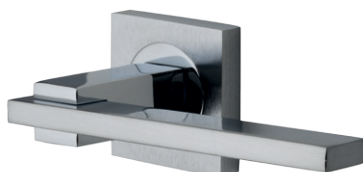

# maniglie

handles | poignées | manijas

■ Ala  
CRS

■ Blade  
OLV - CRS - CRL

■ Botti  
OLV - CRS - CRL

■ Classic  
OBA - OLV

■ Curva acciaio  
OLV - CRS - CRL

■ Wind  
CLS - CRS - CRL

■ Desy  
OLV - CRS - CRL

■ Niky  
OLV - CRS - CRL

■ Element  
CRS - CRL

■ Eille  
INX

■ ZB510  
OLV - CRS

■ ZB510 rosetta  
OLV - CRS

■ Sky  
CRS - CRL - CLS

■ Space  
CLS - CRS

■ Star  
CRL - CRS -

■ Time  
CRS - CRL - CLS

■ Medea  
CLS - CRS

■ Edmond  
CLS - CRS

■ Quadra  
INX

■ Selly  
INX

■ Uovo  
 OLV - CRS - CRL

■ Tech 10  
 INX

■ Tech 12  
 INX

■ Tech 23  
 CRL - CRS

■ Edge  
 OLV - CRS - CRL

■ Edge 18  
 CRS - CRL

■ Edge 20  
 CRL - CRS

■ Edge 27  
 CRL - CRS

■ Open  
 OLV - CRS - CRL

■ Open 1  
 OLV - CRS - CRL