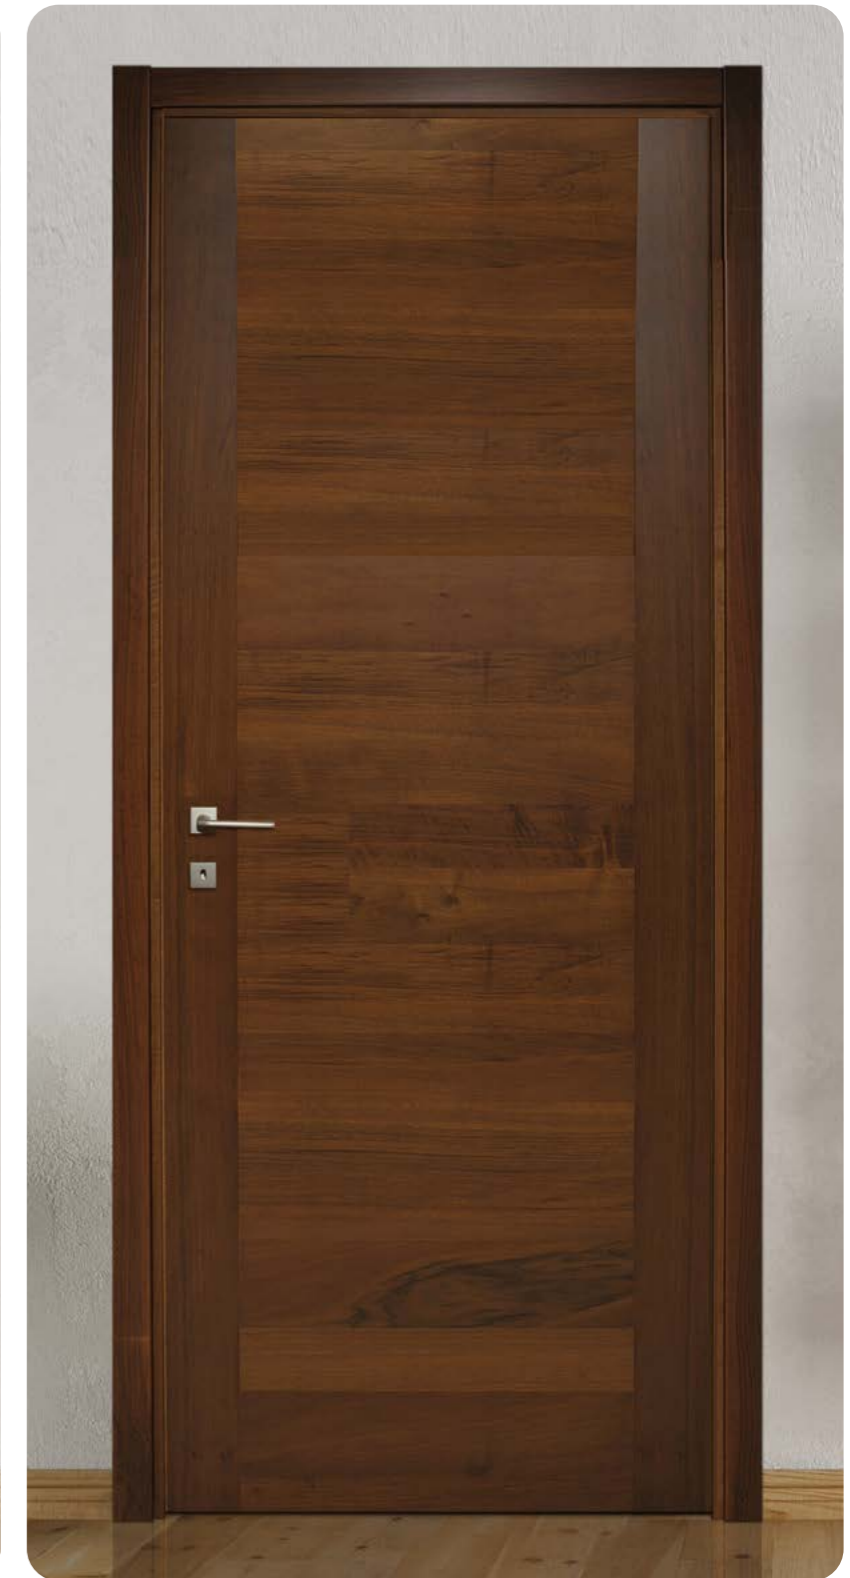

134

Essenza: Noce Nazionale
Tinta: Noce Nazionale
Note: Cieca

Wood: Italian Walnut
Colour: Italian Walnut
Note: Blind

Esence: Noyer Italienne
Teinte: Noyer Italienne
Note: Porte pleine

Esencia: Nogal Italiano
Acabado: Nogal Italiano
Nota: Puerta sólida

CLASSICA