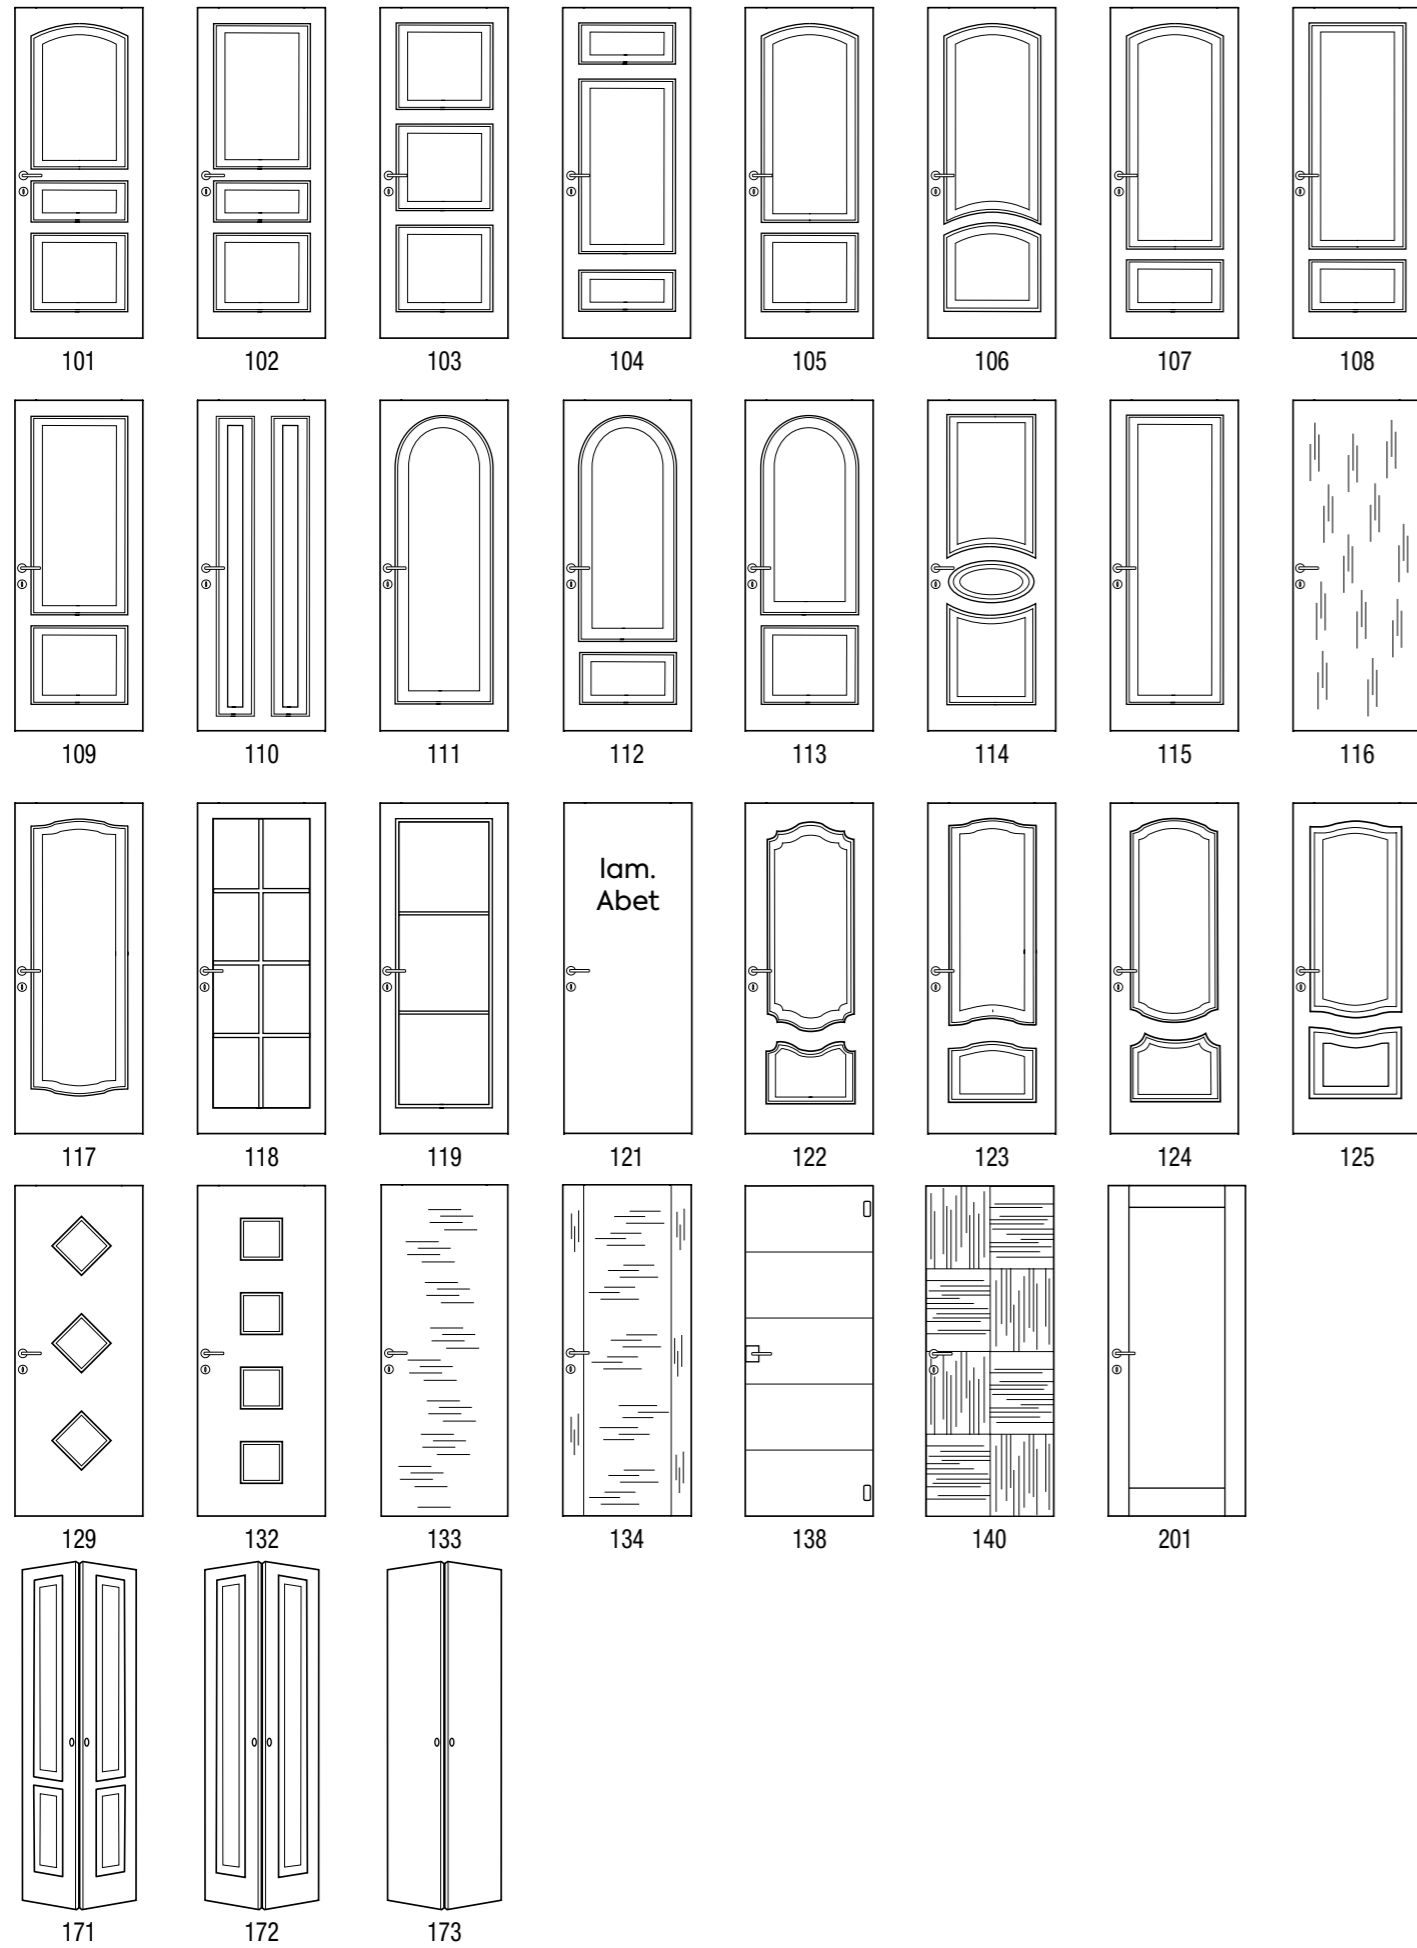

LANA LEGNO

telaio - frame - cadre - marco

TELAIO RAGGIO 10
FRAME RADIUS 10
CADRE DE RAYONS 10
MARCO DE RADIOS 10

Scorrevole esterno muro
con binario a vista «BINARY»

External sliding door
with visible rail «BINARY»